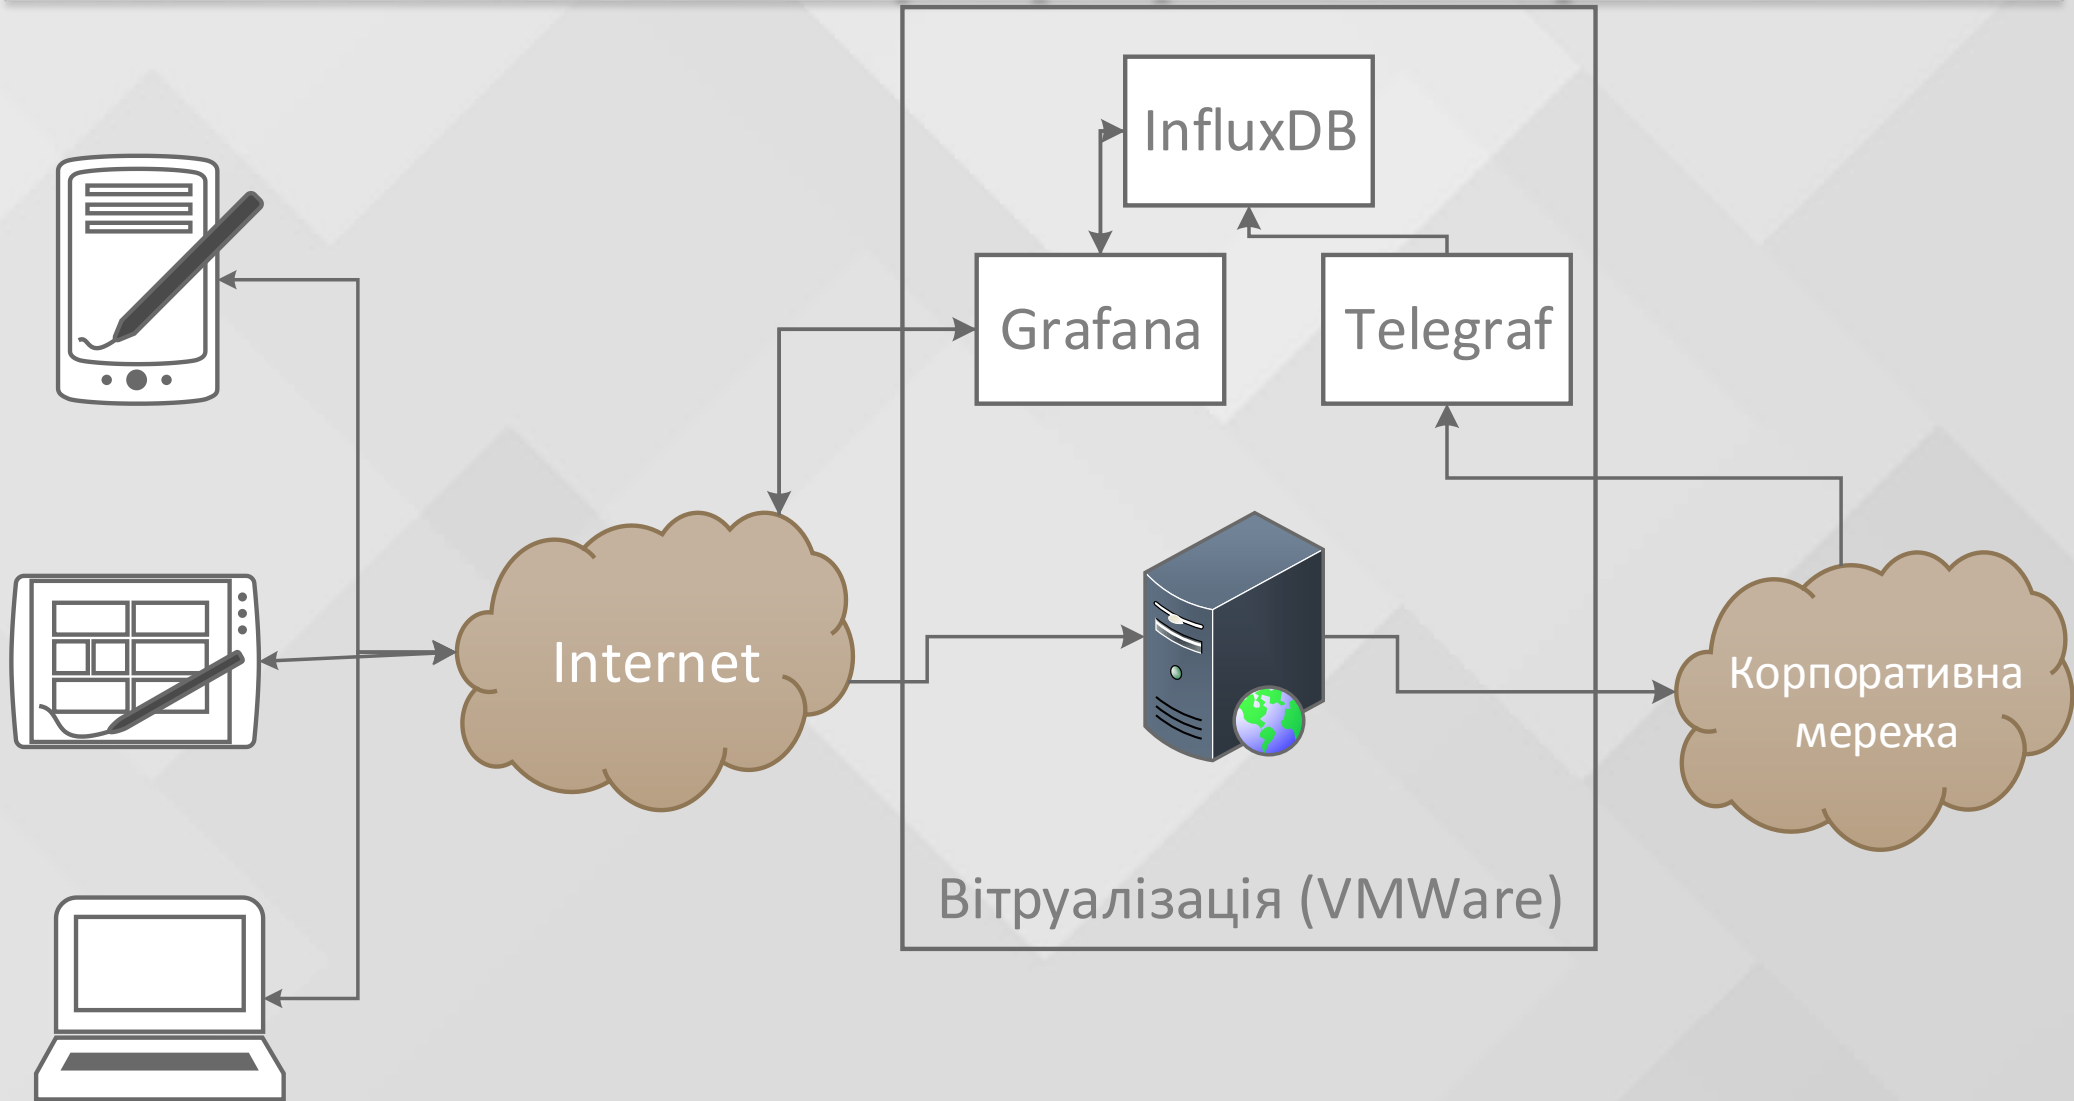

Система захисту корпоративної мережі

**СТРУКТУРА ПРОГРАМНОГО
КОМПЛЕКСУ**