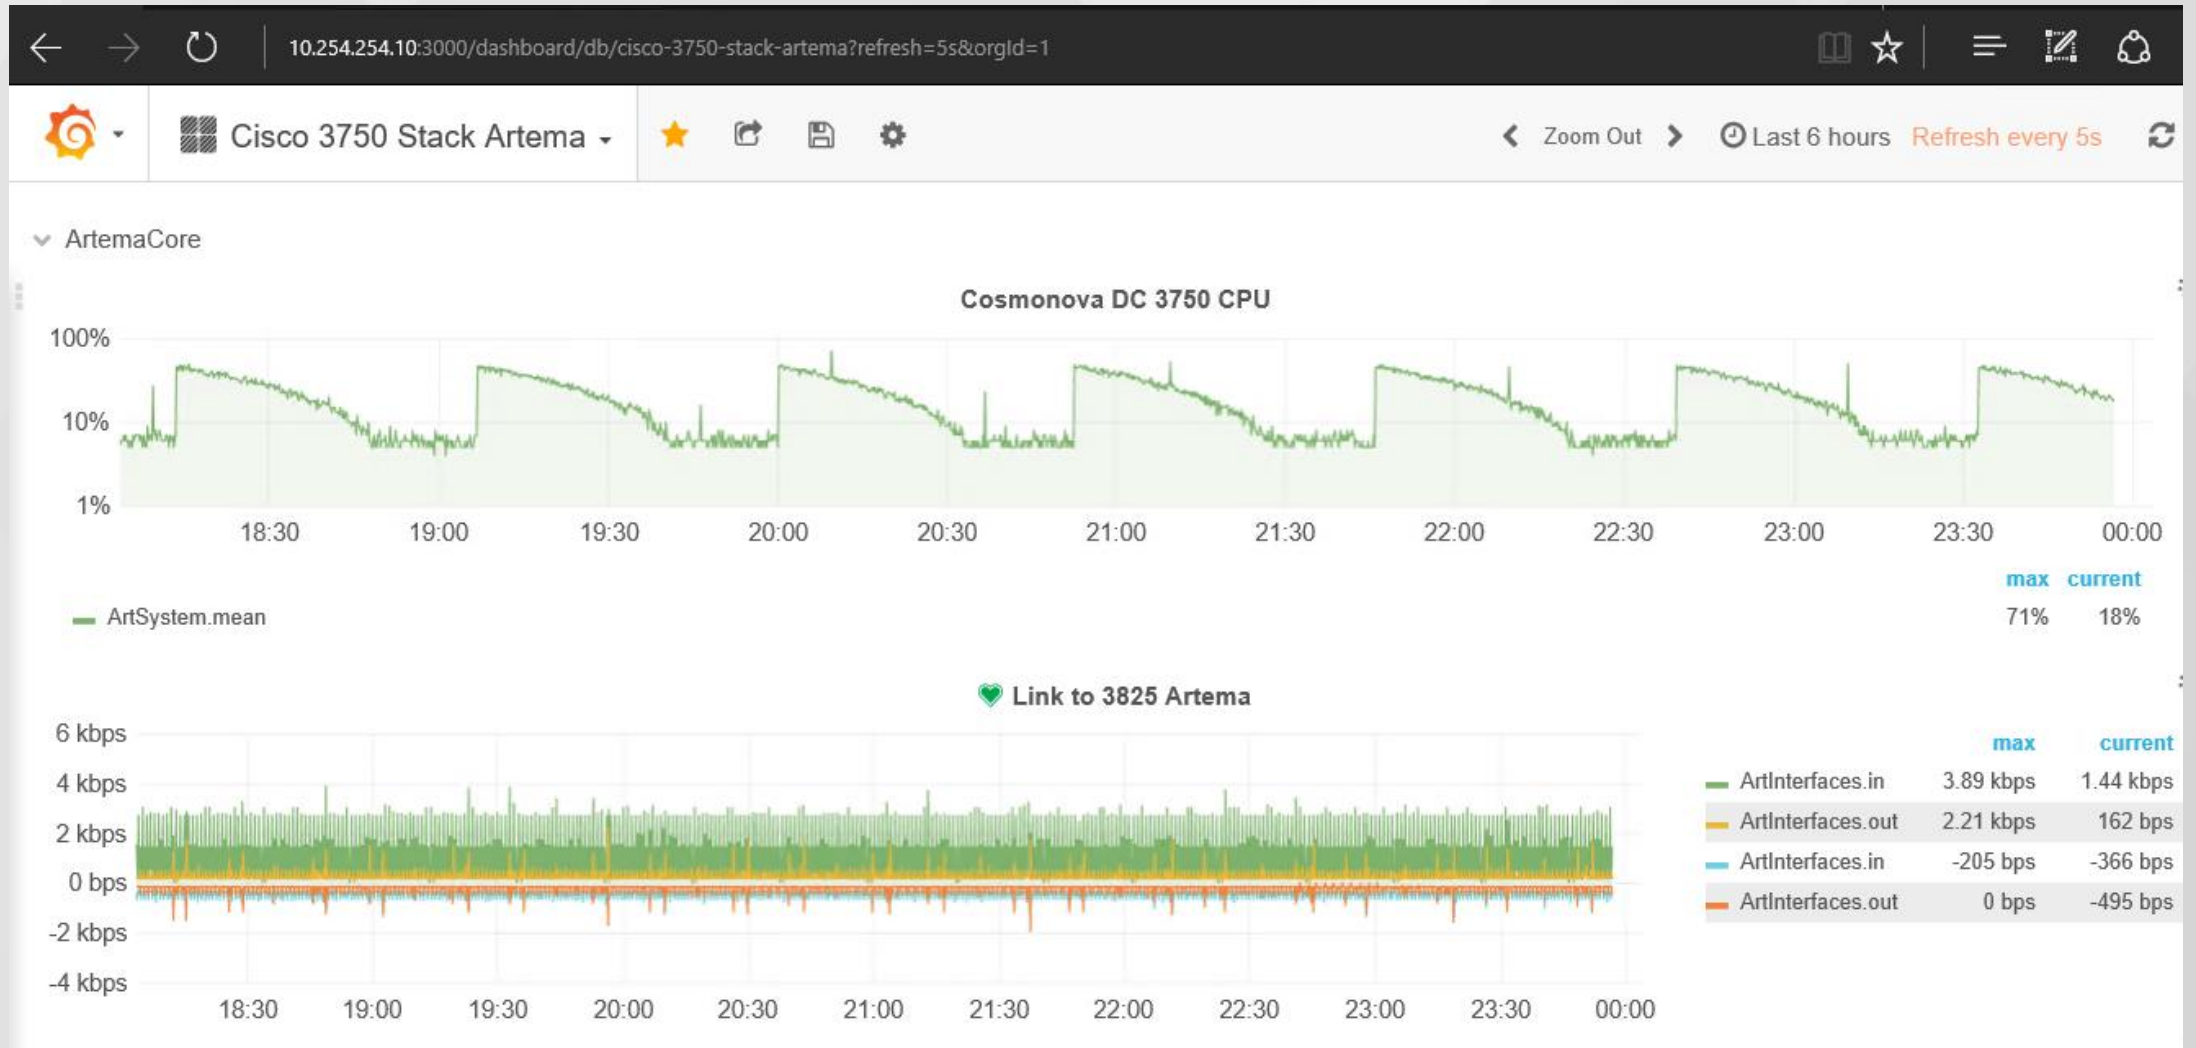

Система захисту корпоративної мережі

ВІДОБРАЖЕННЯ МЕТРИК ДЦ 2