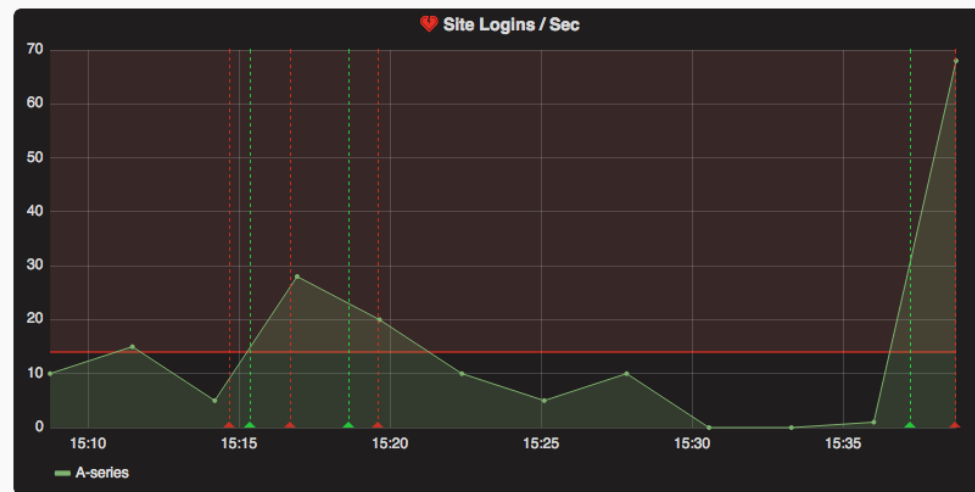

Installed Panels

- Annotation Panel v0.0.1 Up to date
- Clock v0.0.9 Up to date
- Pie Chart v1.1.5 Update available!
- Status Panel v1.0.4 Update available!

Installed Datasources

ВІДОБРАЖЕННЯ МЕТРИК ДЦ1

Система захисту корпоративної мережі

ВІДОБРАЖЕННЯ МЕТРИК ДЦ 2

Система захисту корпоративної мережі

НАЛАШТУВАННЯ НОВОГО ГРАФІКУ ТА ЗАПИТУ В БД

ПРИКЛАД ОПОВІЩЕННЯ

3:38 ☆

[Alerting] Site Logins Too Low

Site Logins Peaking, check frontend runbook

A-series

14.333333333333

Grafana v3.1.0 | Today at 3:38 PM (25KB) ▾

Message #grafana