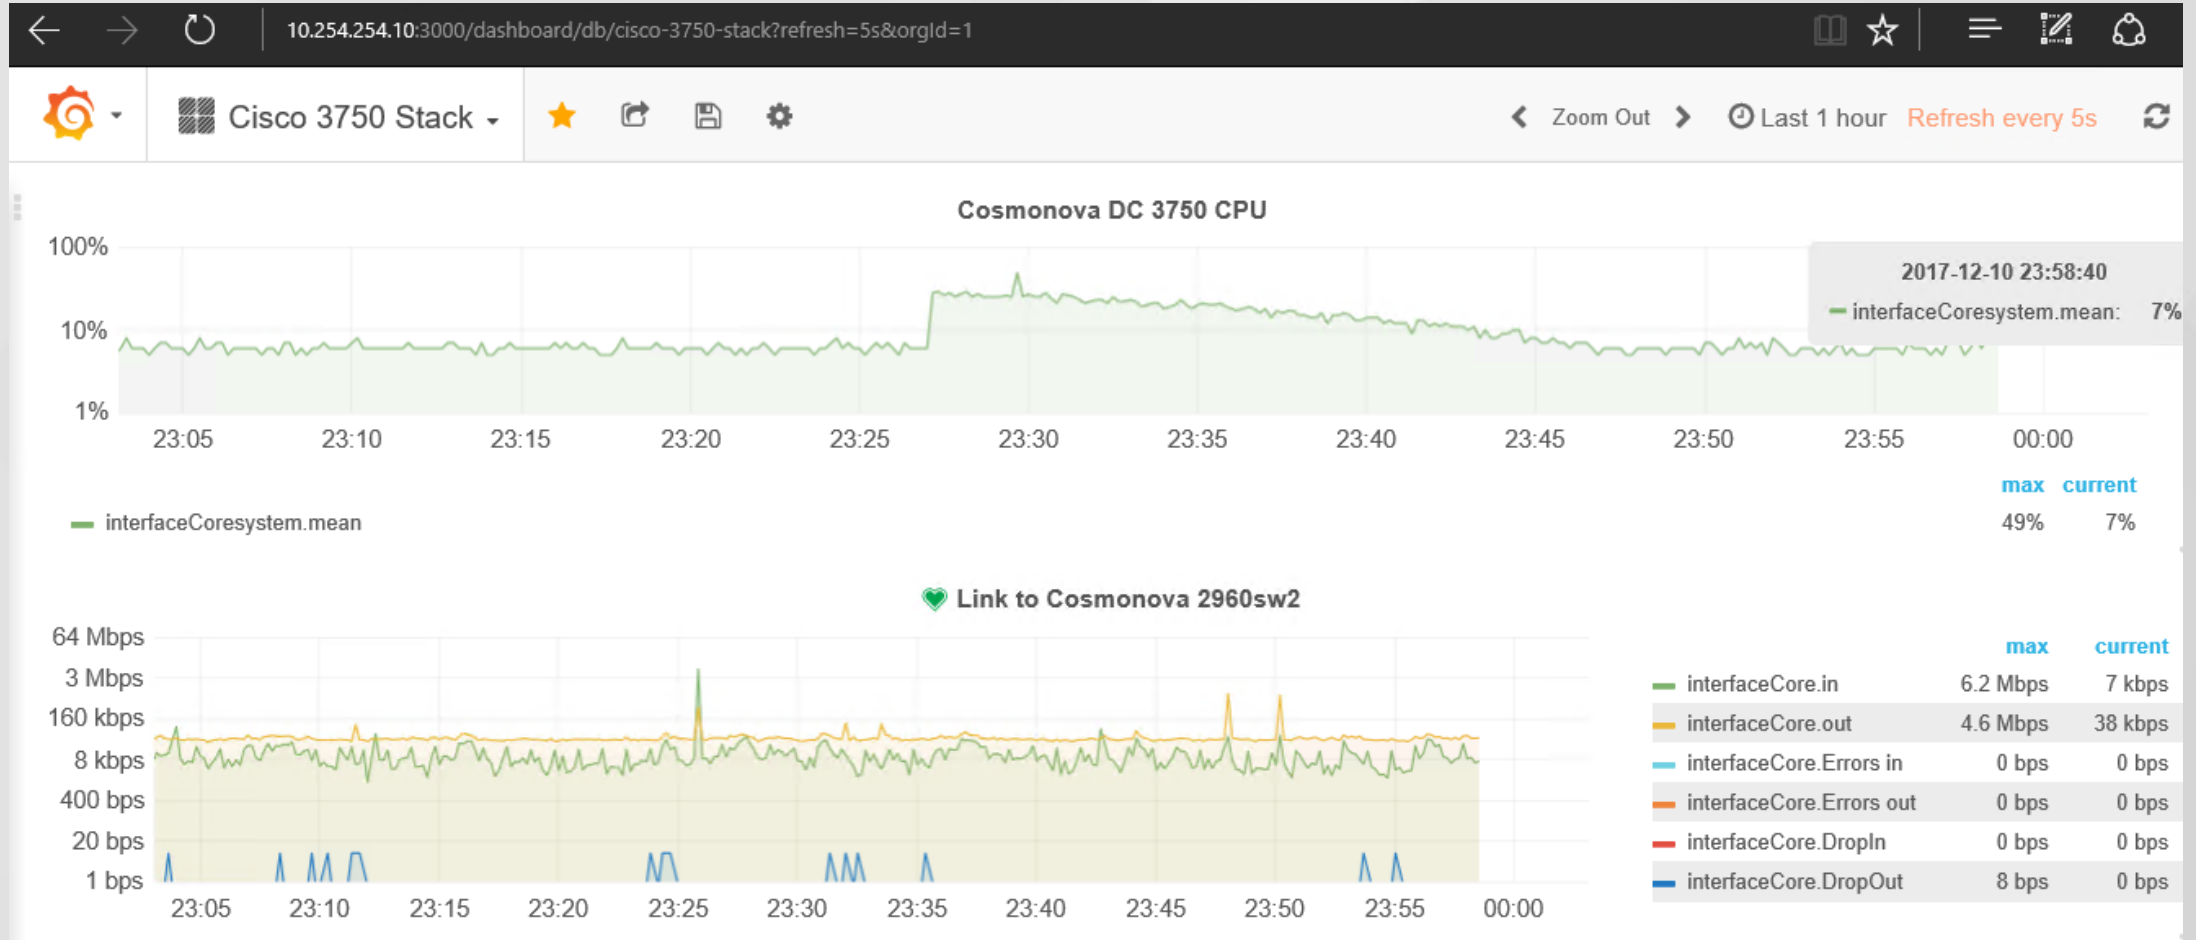

Starred dashboards

- ASA26 ★
- Cisco 3750 Stack ★
- Cisco 3750 Stack Artema ★

Recently viewed dashboards

- Cisco 3750 Stack Artema ★
- Cisco 3750 Stack ★
- ASA26 ★

Installed Apps

None installed. [Browse Grafana.com](#)

Installed Panels

- Annotation Panel v0.0.1 Up to date
- Clock v0.0.9 Up to date
- Pie Chart v1.1.5 Update available!
- Status Panel v1.0.4 Update available!

Installed Datasources

ВІДОБРАЖЕННЯ МЕТРИК ДЦ1

Система захисту корпоративної мережі