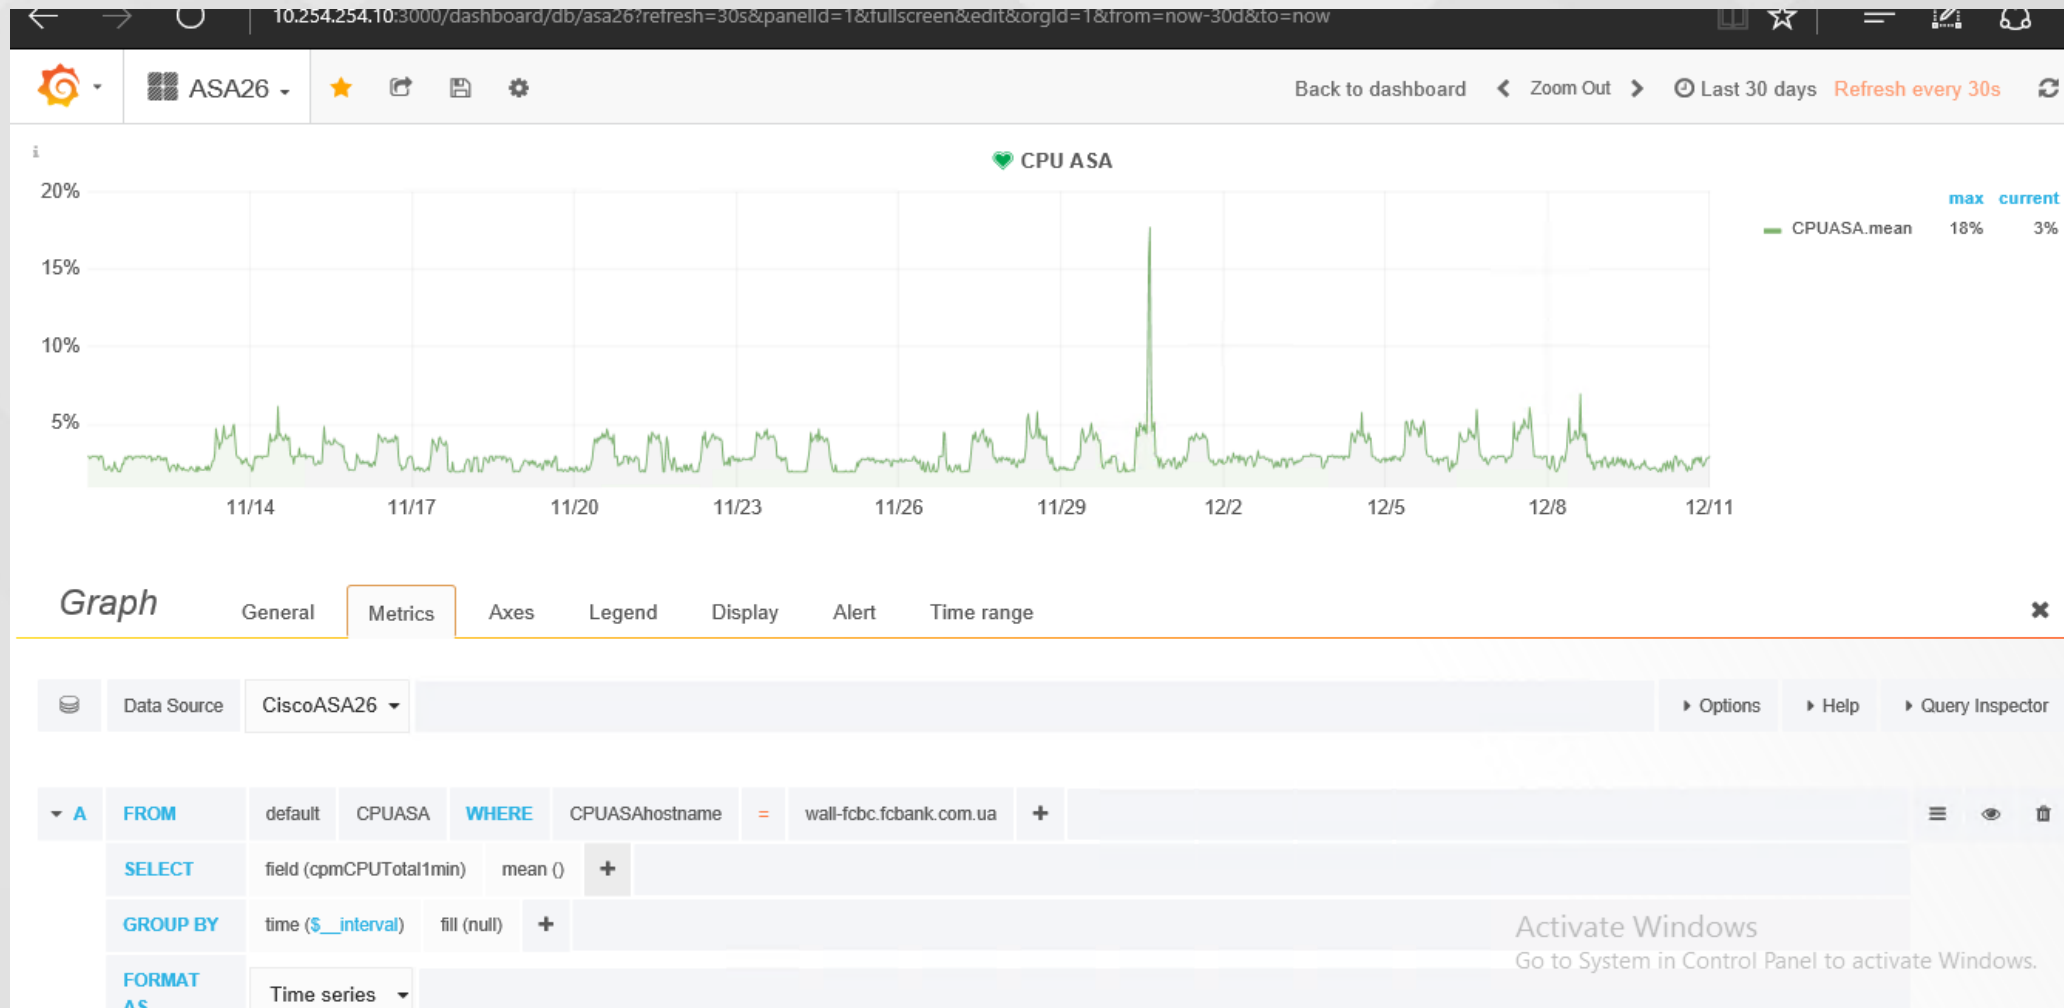

Система захисту корпоративної мережі

НАЛАШТУВАННЯ НОВОГО ГРАФІКУ ТА ЗАПИТУ В БД